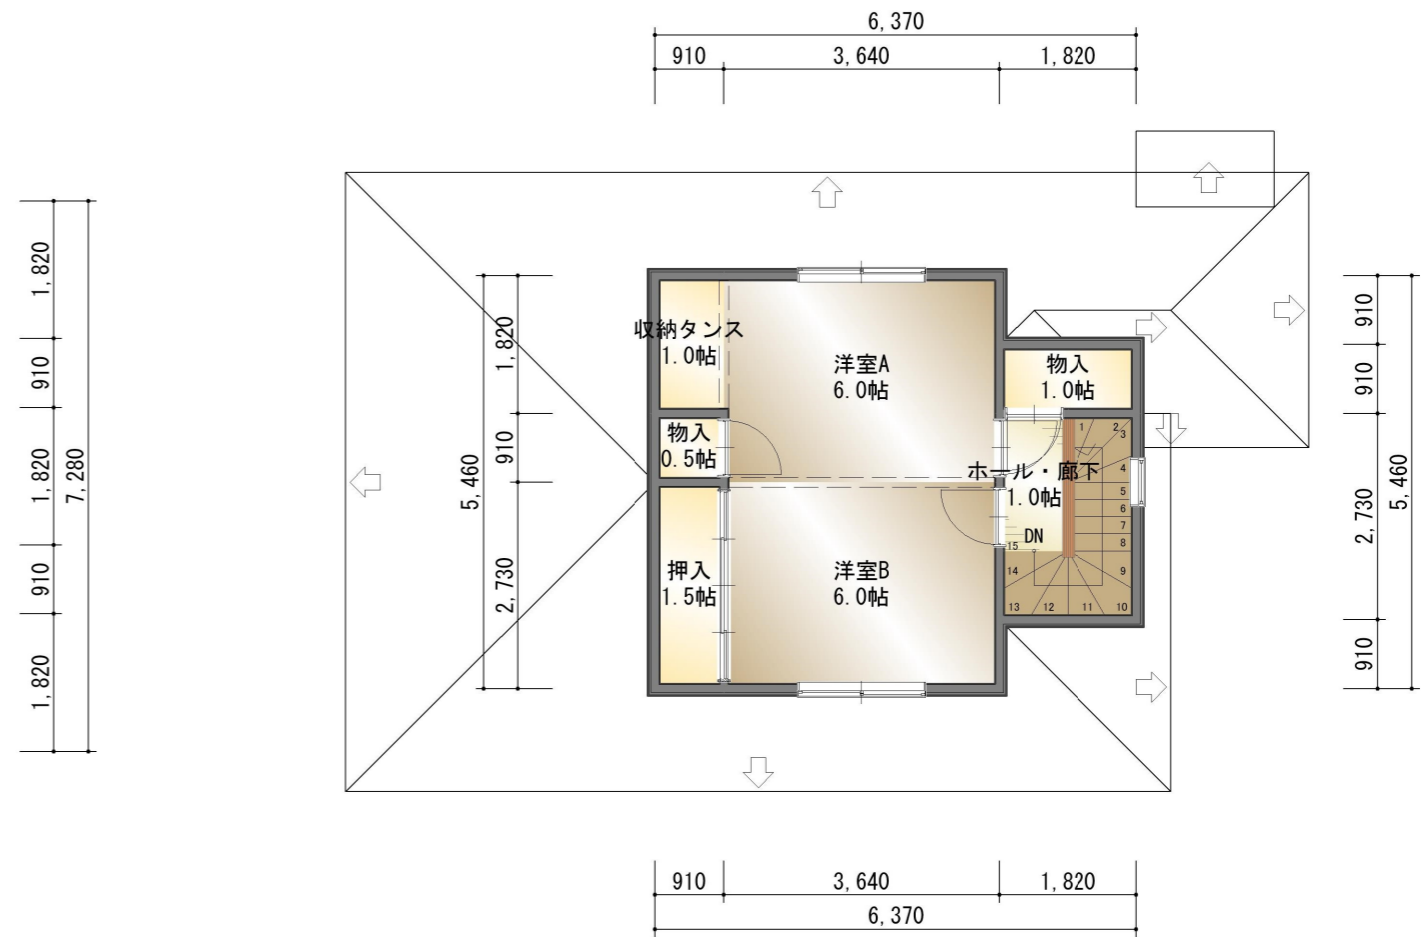

1階平面図

2階平面図

寿町2改修工事(現況図)
住所：室蘭市寿町2丁目4-4

南立面图

東立面图

北立面图

西立面图